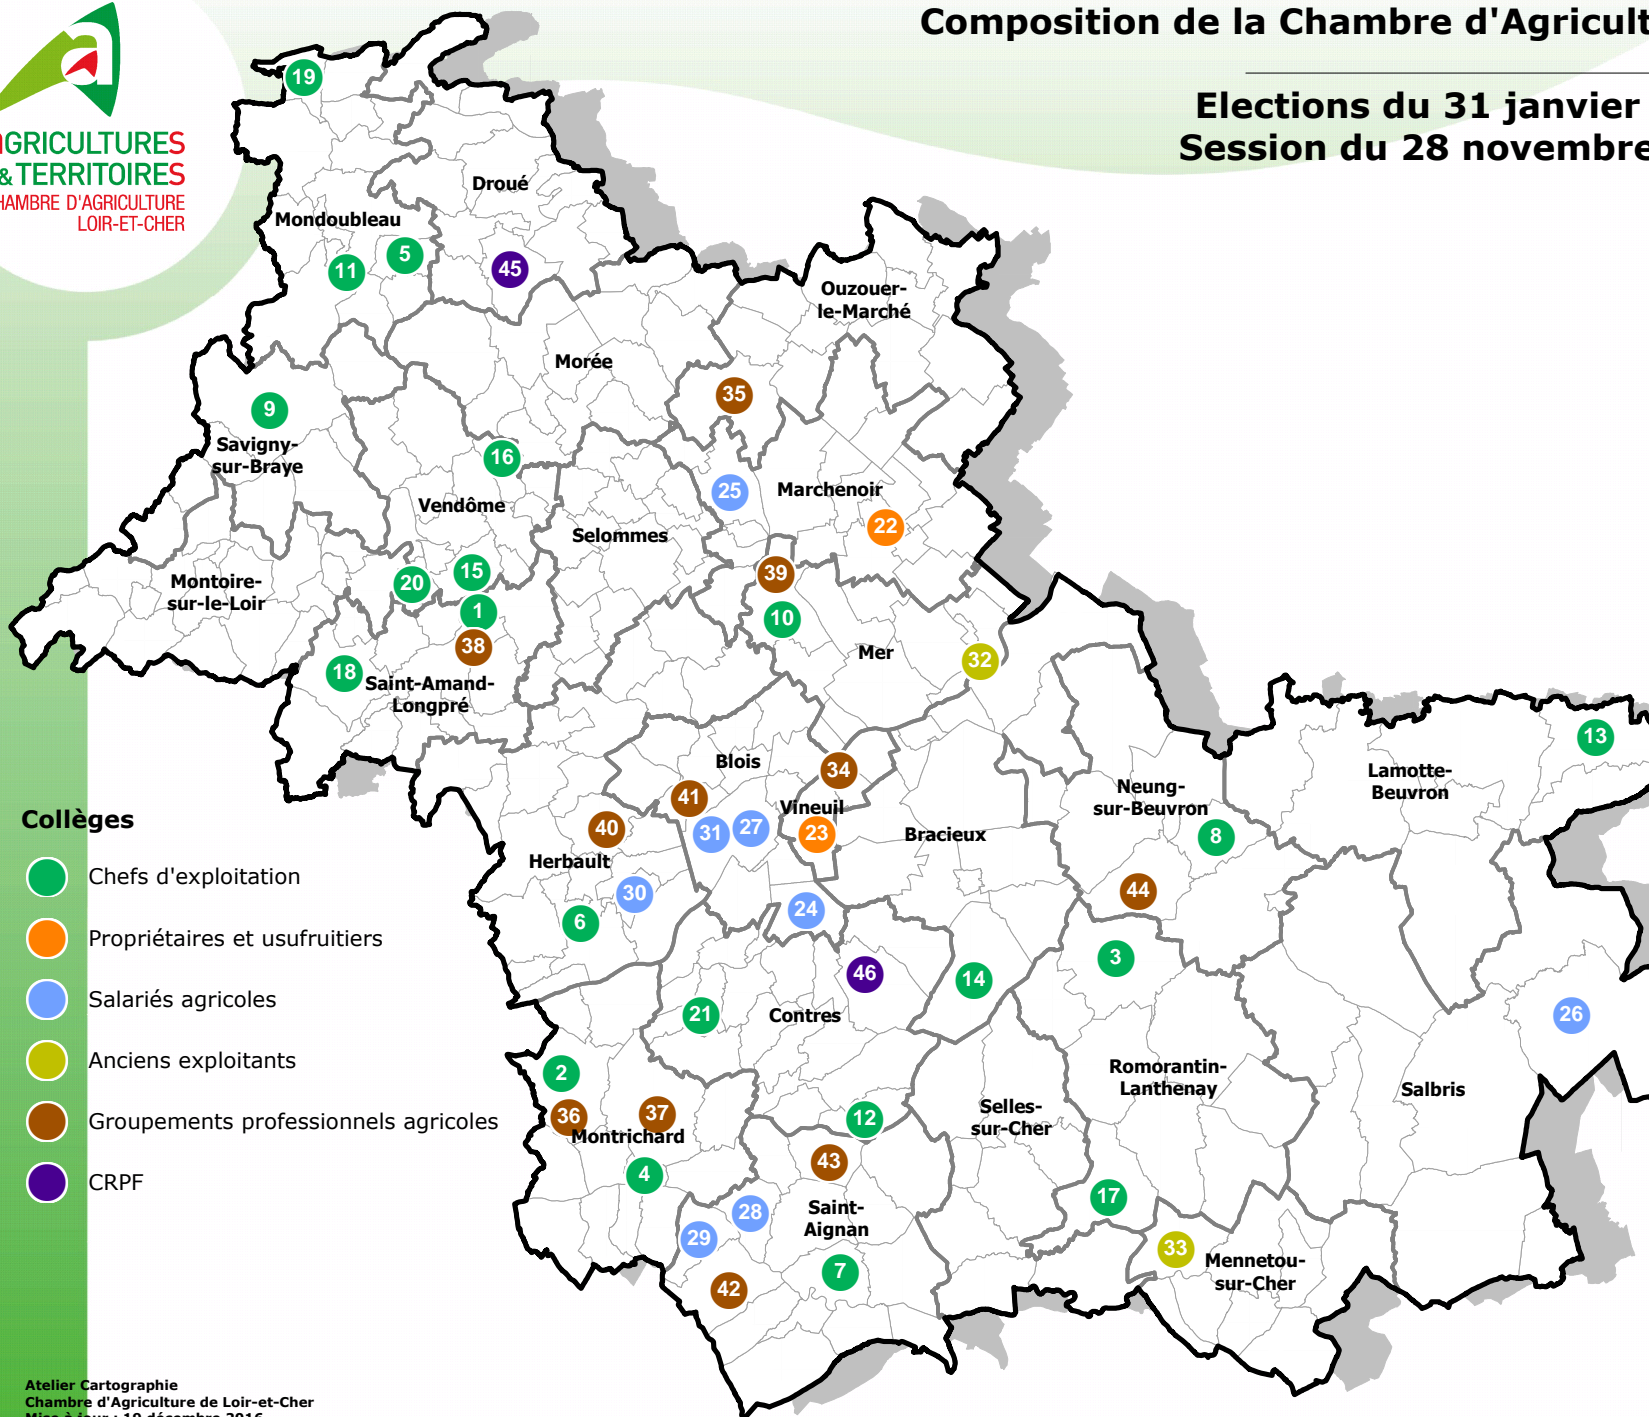

Elections du 31 janvier 2013
Session du 28 novembre 2016

Collèges

- Chefs d'exploitation
- Propriétaires et usufruitiers
- Salariés agricoles
- Anciens exploitants
- Groupements professionnels agricoles
- CRPF

- 1 - NOYAU Philippe
- 2 - BOIRON Sylvain
- 3 - TERRIER Blandine
- 4 - JOSSEAU Anne
- 5 - BESSE Arnaud
- 6 - LECLERC Valérie
- 7 - GIRAULT Dominique
- 8 - FASSOT Éric
- 9 - DESCAMPS Delphine
- 10 - LONQUEU Benoît
- 11 - PELLETIER Jacky
- 12 - MECHAIN Blandine
- 13 - LEPRETRE Florent
- 14 - PASQUIER Frédéric
- 15 - HAUDEBERT Marie-Ange
- 16 - MICHELET Vincent
- 17 - MARIER Fabrice
- 18 - MOTHERON Philippe
- 19 - GERNOT Carol
- 20 - RICHER Anne
- 21 - GUELLIER Gilles
- 22 - ADAM Jean
- 23 - LAMÉ Maurice
- 24 - ROSSLER Olivier
- 25 - PEZIERE Dimitri
- 26 - DE SA HARRAULT Maria
- 27 - MEGRET Hervé
- 28 - GAILLARD Joël
- 29 - IZAMBARD Isabelle
- 30 - NAEGELEN Joël
- 31 - TAFFOREAU Gérard
- 32 - GENTY Jeanine
- 33 - MARIER Jean-François
- 34 - GENDRIER Nicolas
- 35 - GOUSSEAU Gilles
- 36 - TURBEAUX Stéphane
- 37 - MARDON Sylvie
- 38 - DHUY Dominique
- 39 - DARNAULT Alain
- 40 - FLORENCE Philippe
- 41 - BOIRON Jean-Paul
- 42 - MANDARD Jean-Christophe
- 43 - BOURDIN Anne
- 44 - GAUSSANT Fabrice
- 45 - FLEURY Marie-Thérèse
- 46 - de VIBRAYE Charles-Antoine